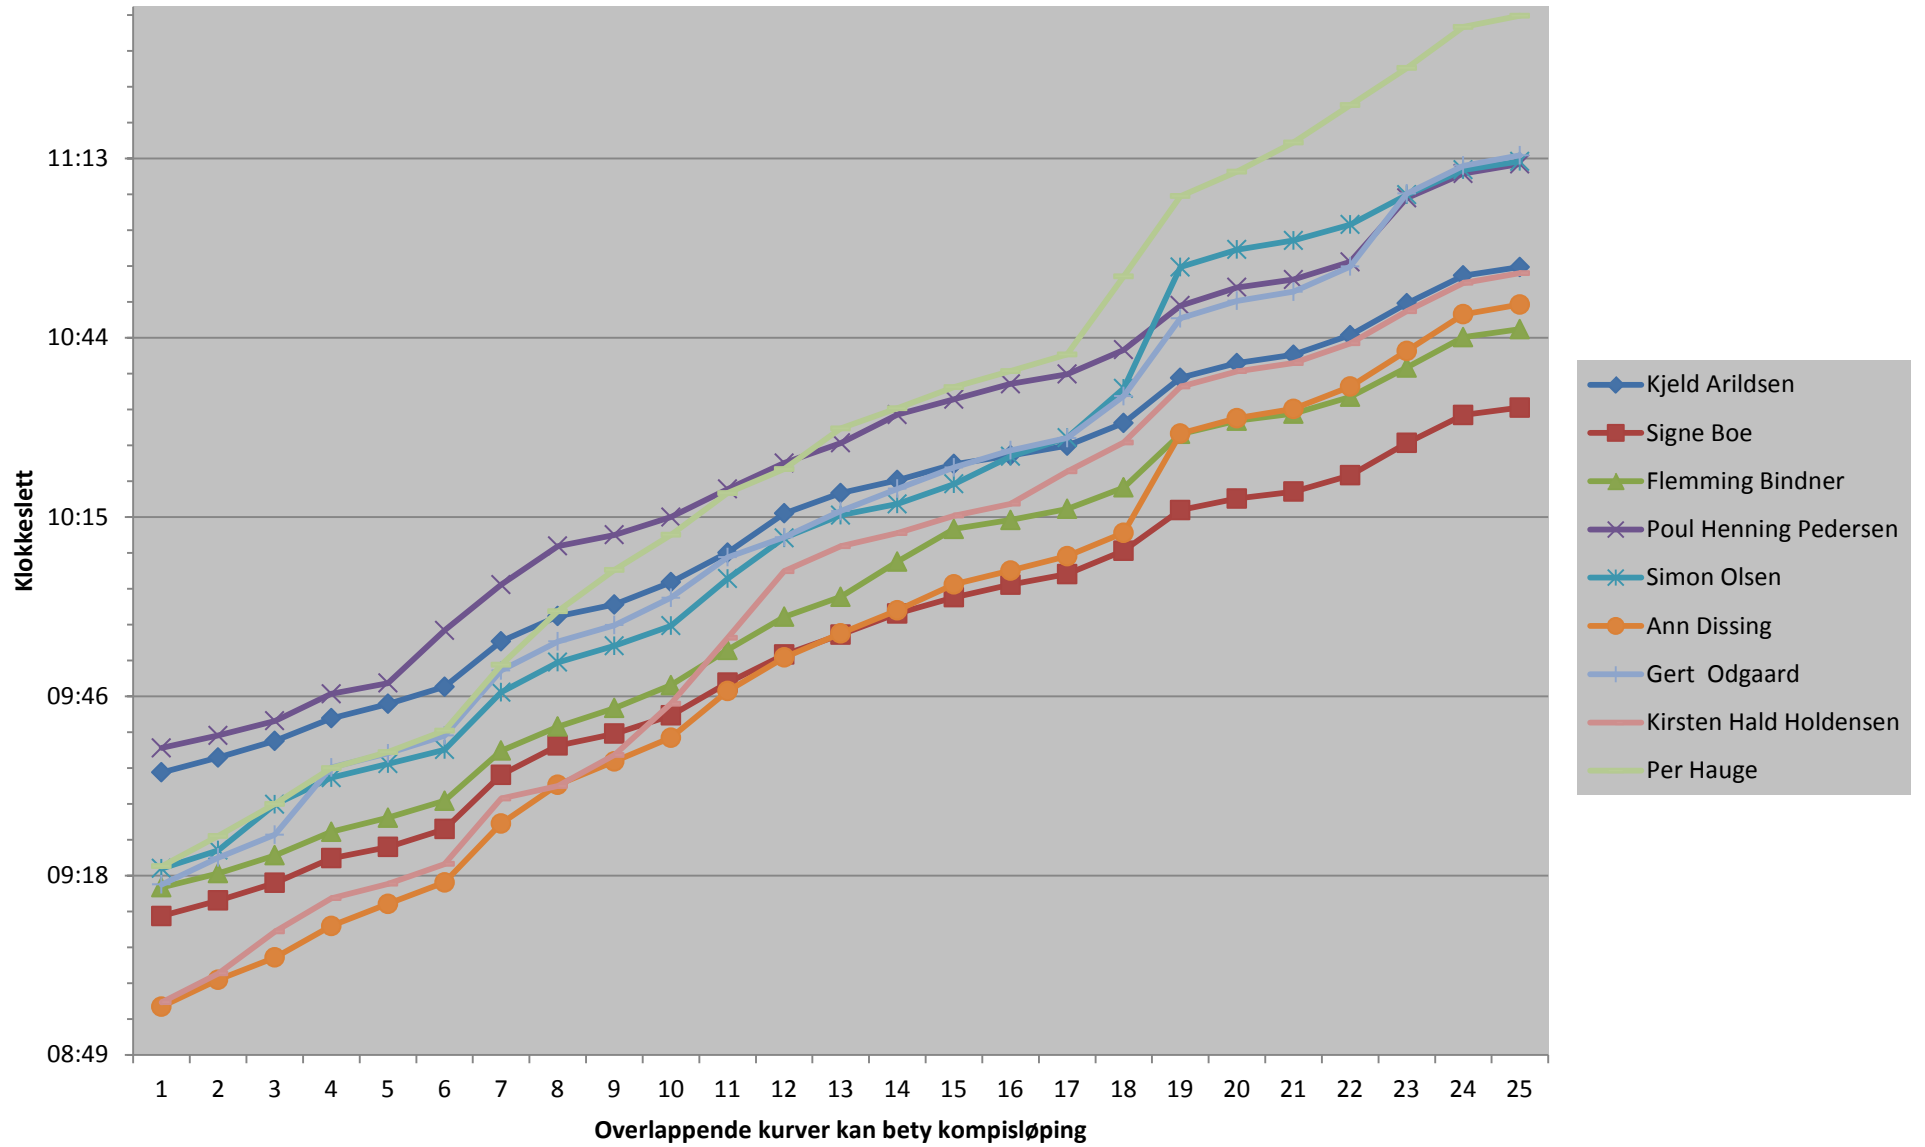

7,95 km Svær Kompis