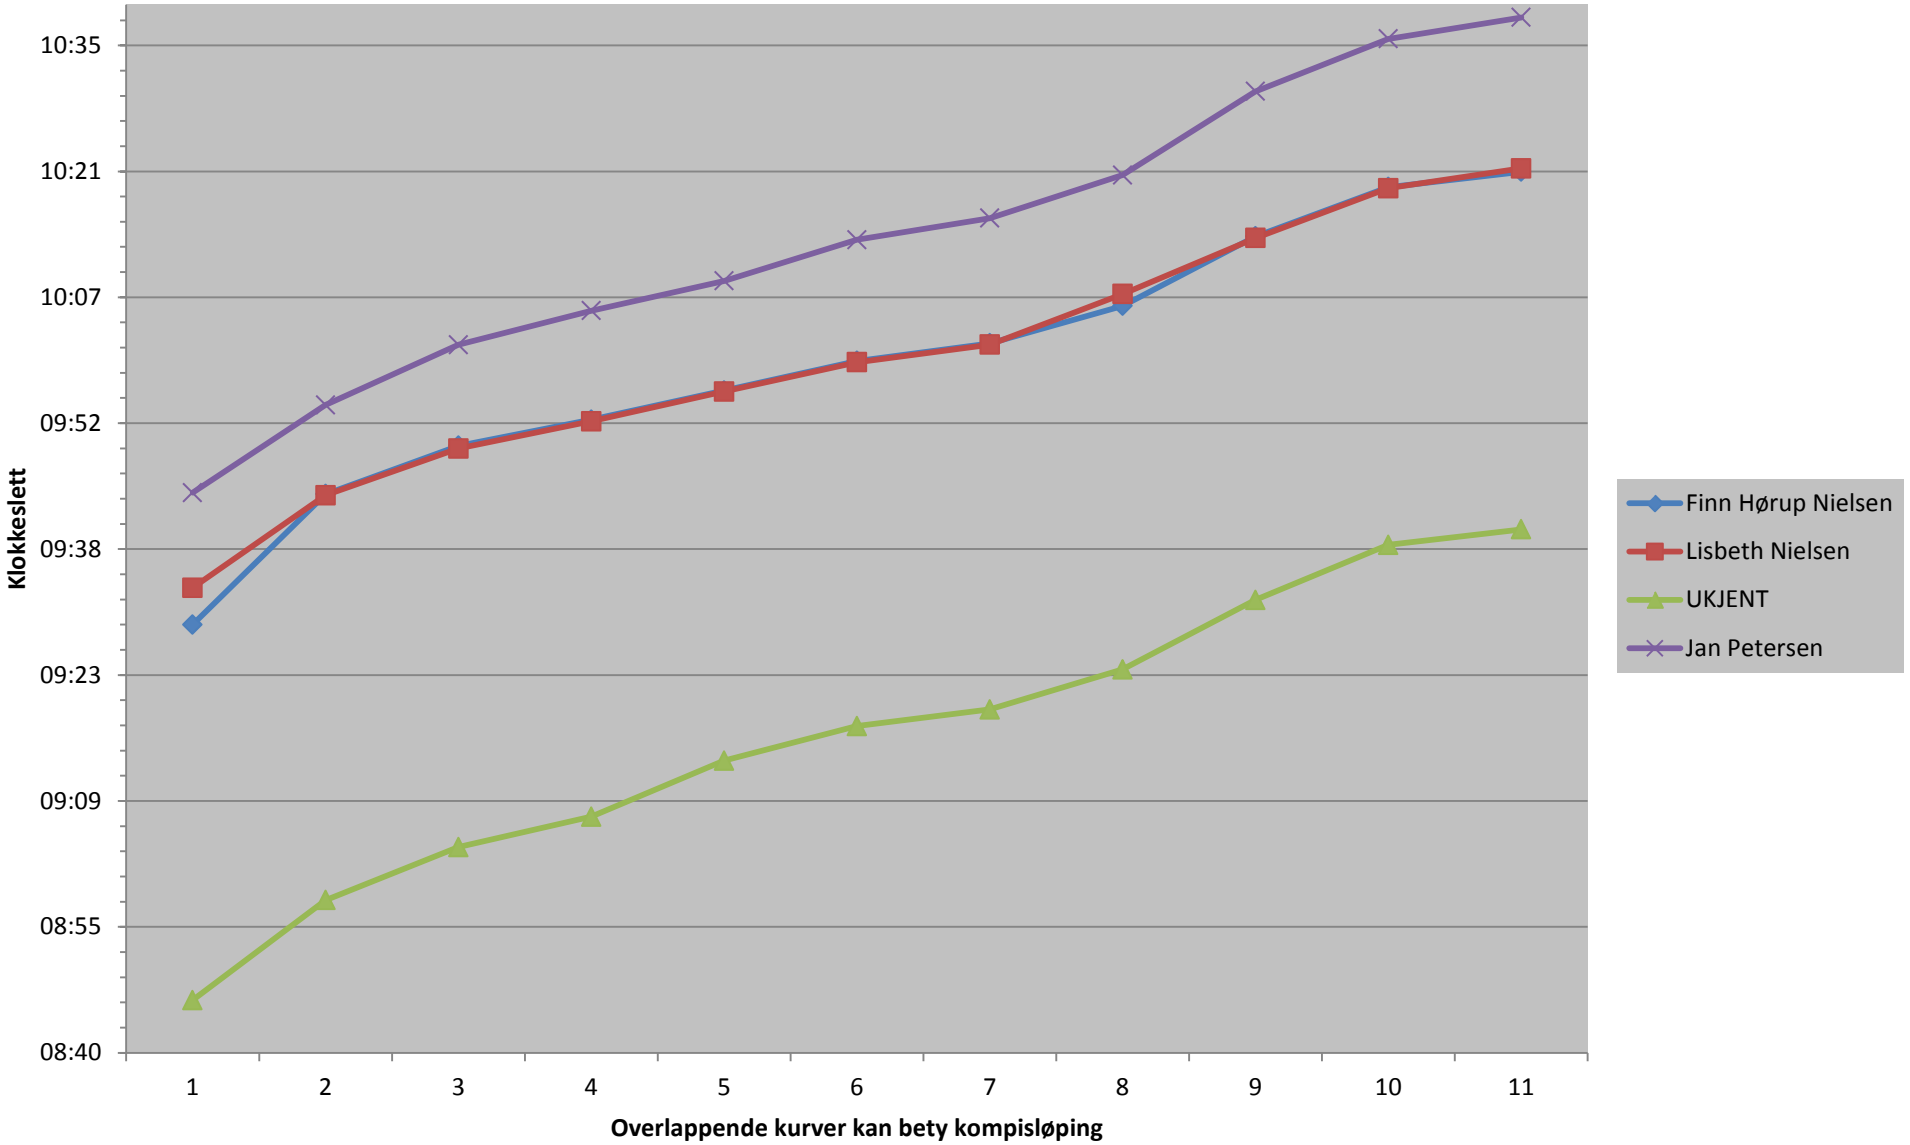

3,3 km Svær Kompis