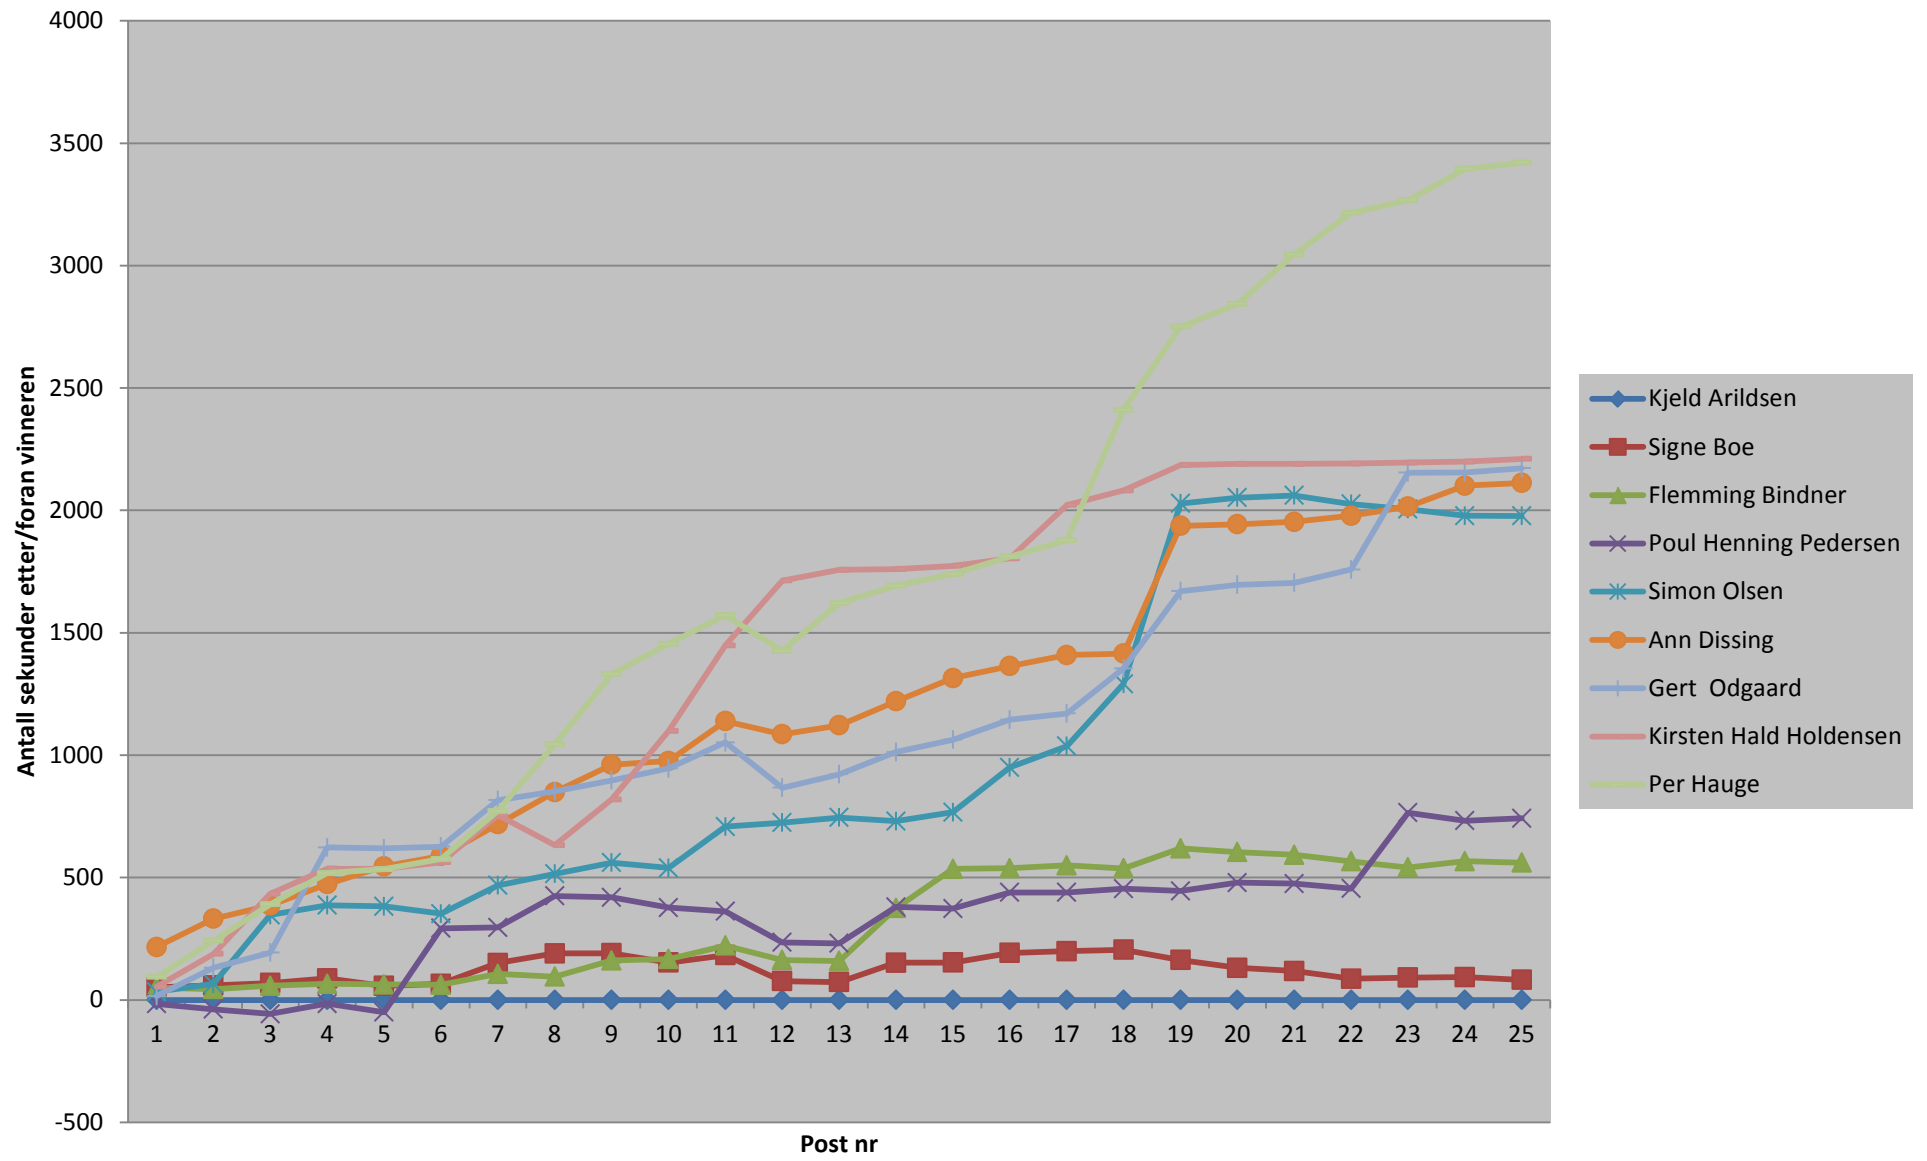

7,95 km Svær referanse: Kjeld Arildsen