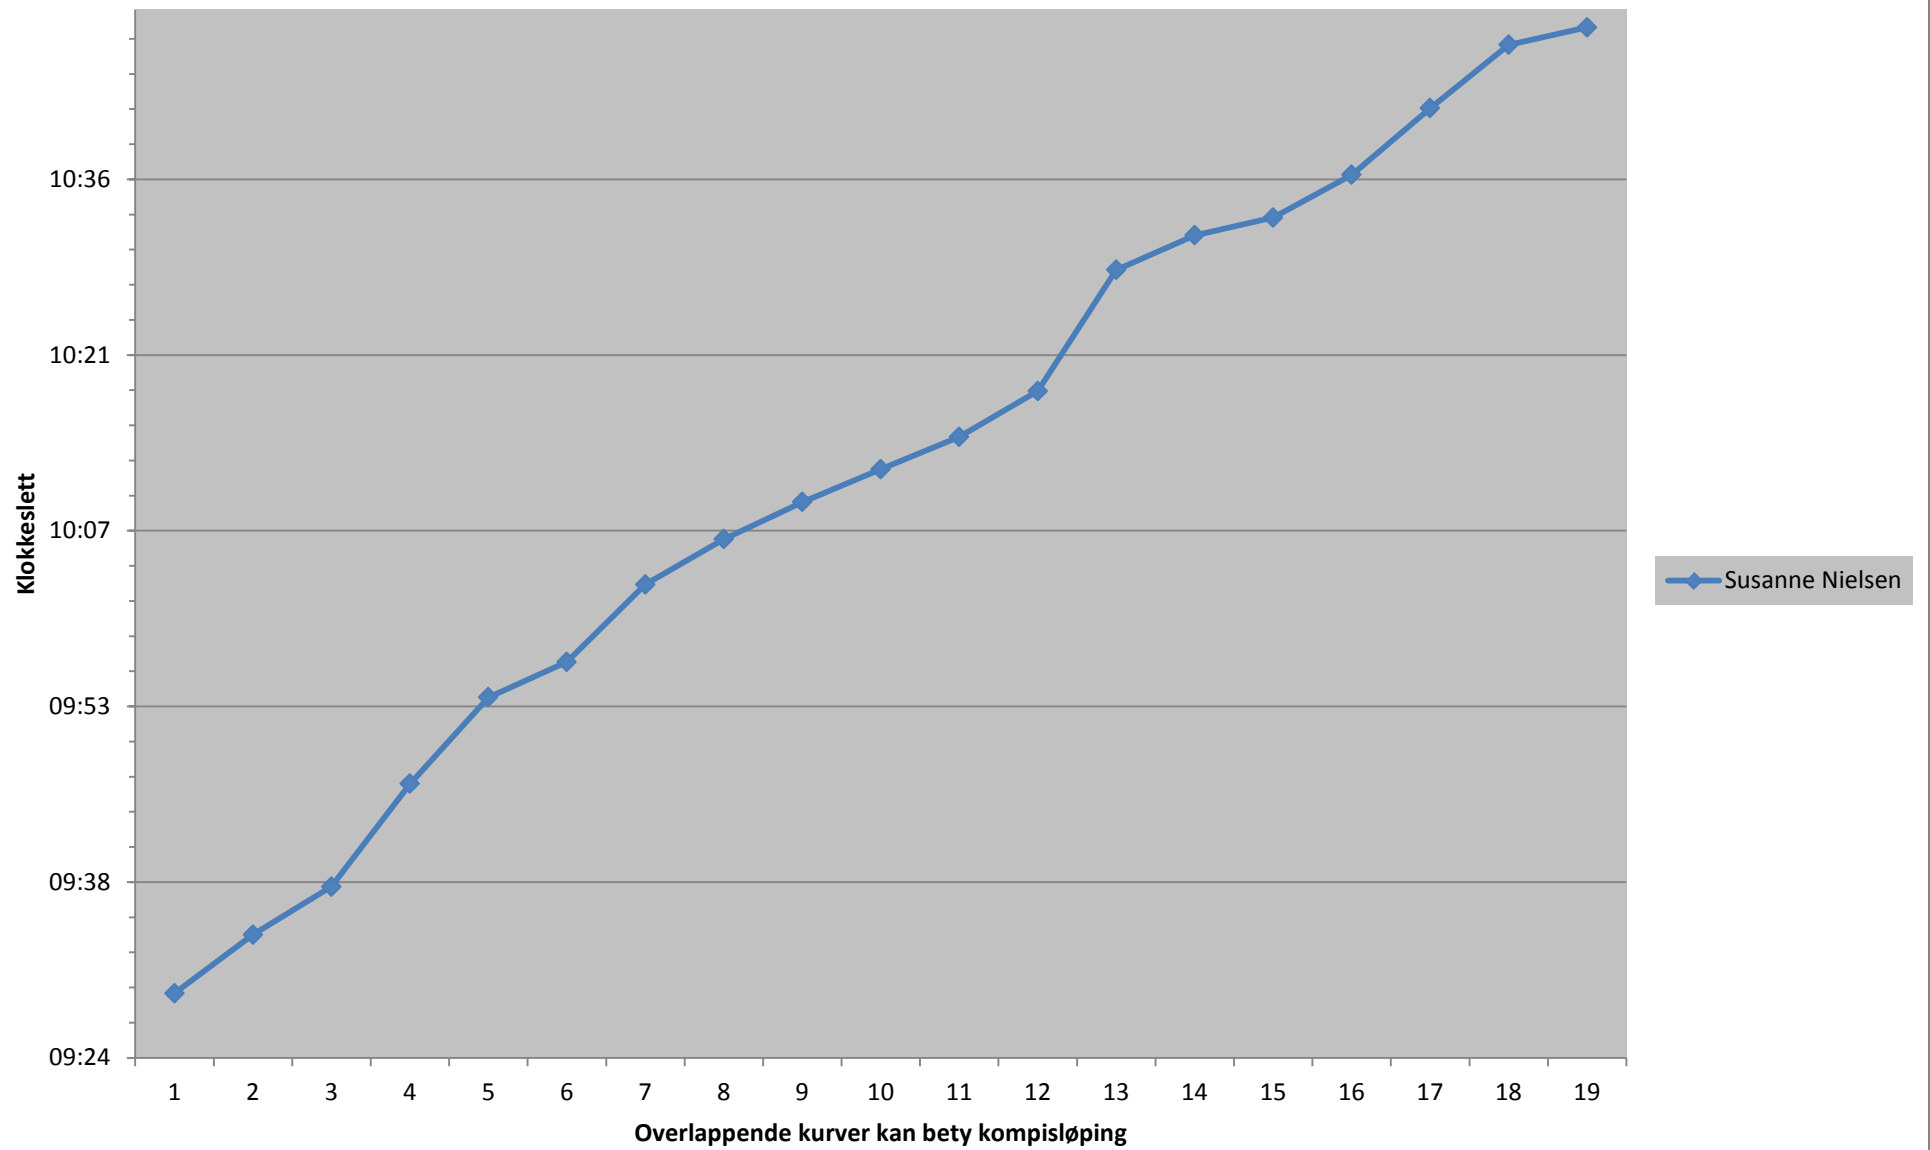

# 7,95 km Svær referanse: Kjeld Arildsen

### 6,37 km svær referanse: Susanne Nielsen

## 6,37 km svær Kompis

### 3,3 km Svær referanse: Finn Hørup Nielsen