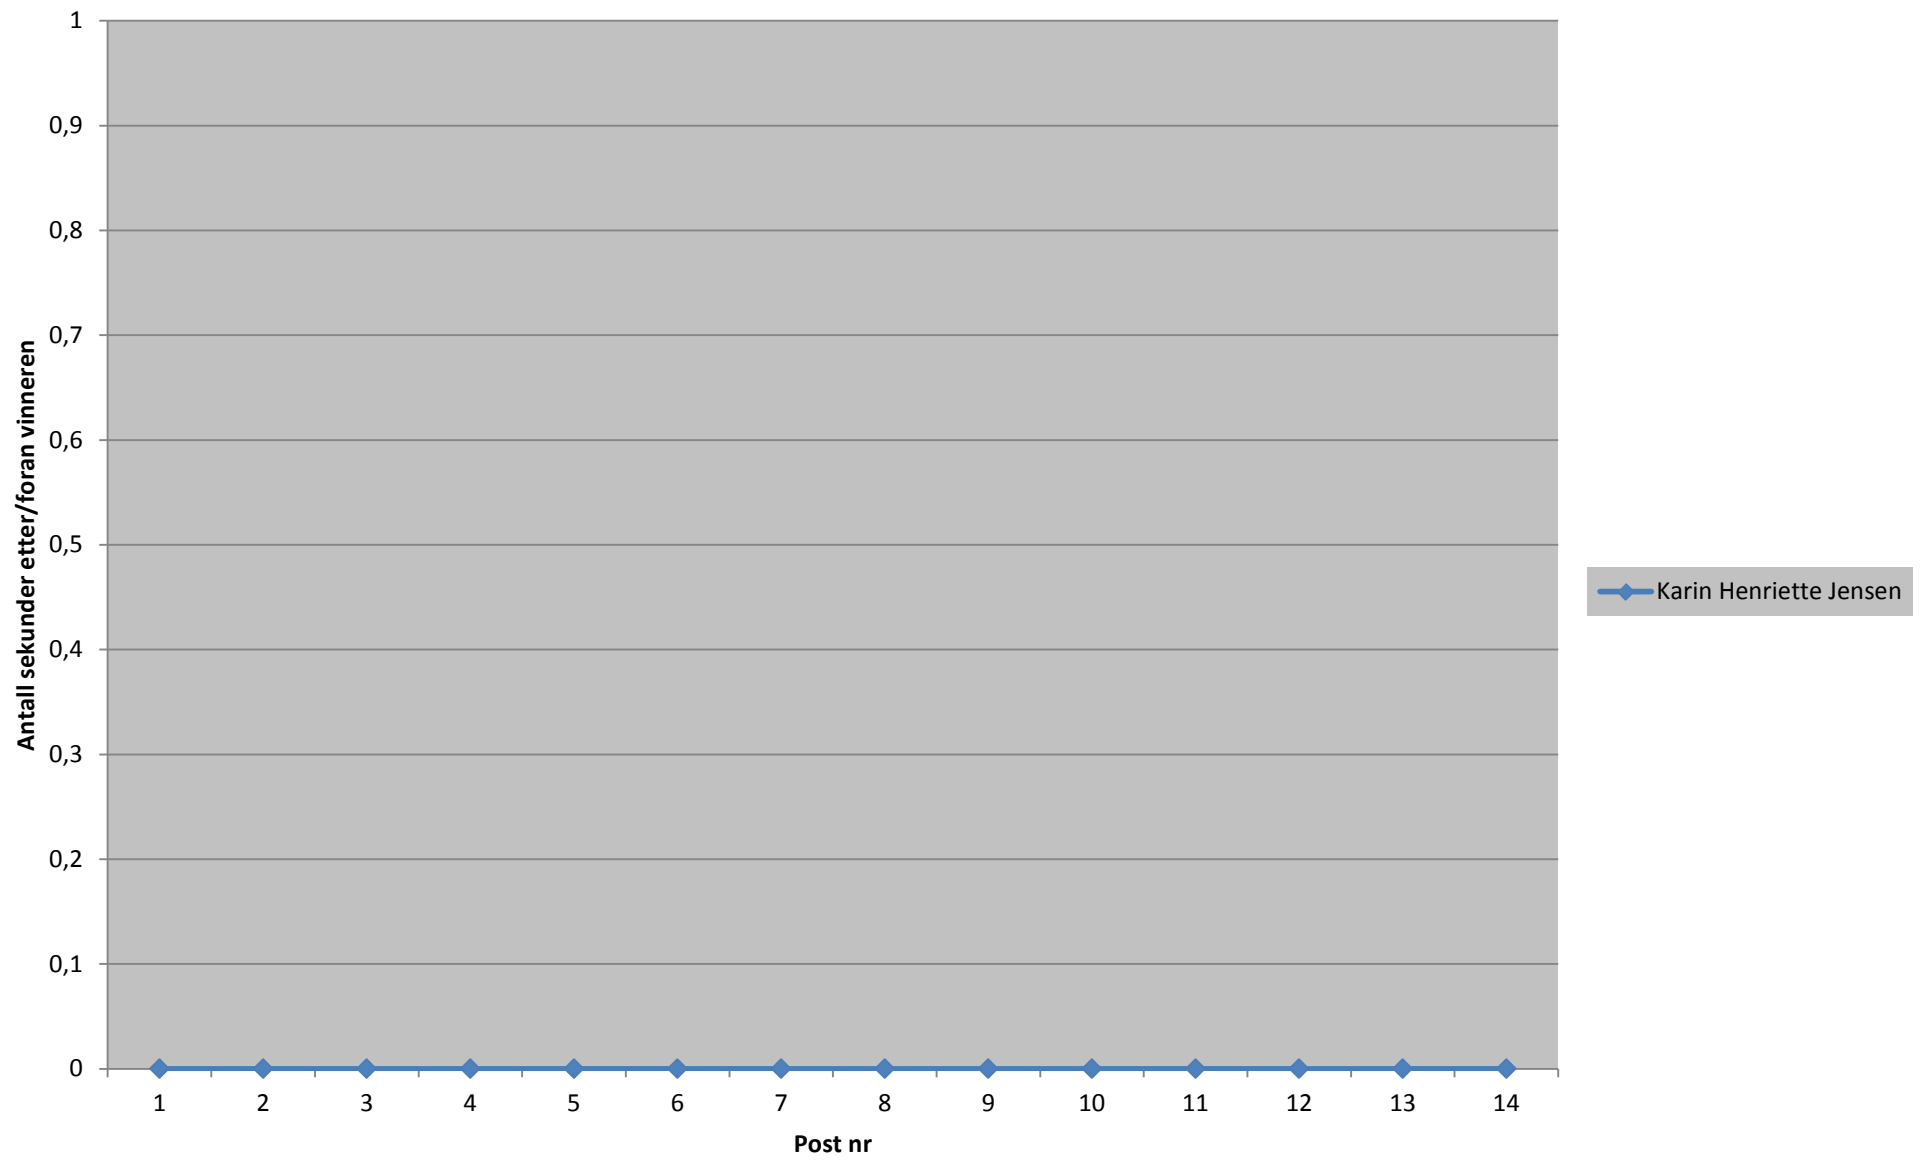

3,6 km Mellemsvær referanse: Karin Henriette Jensen