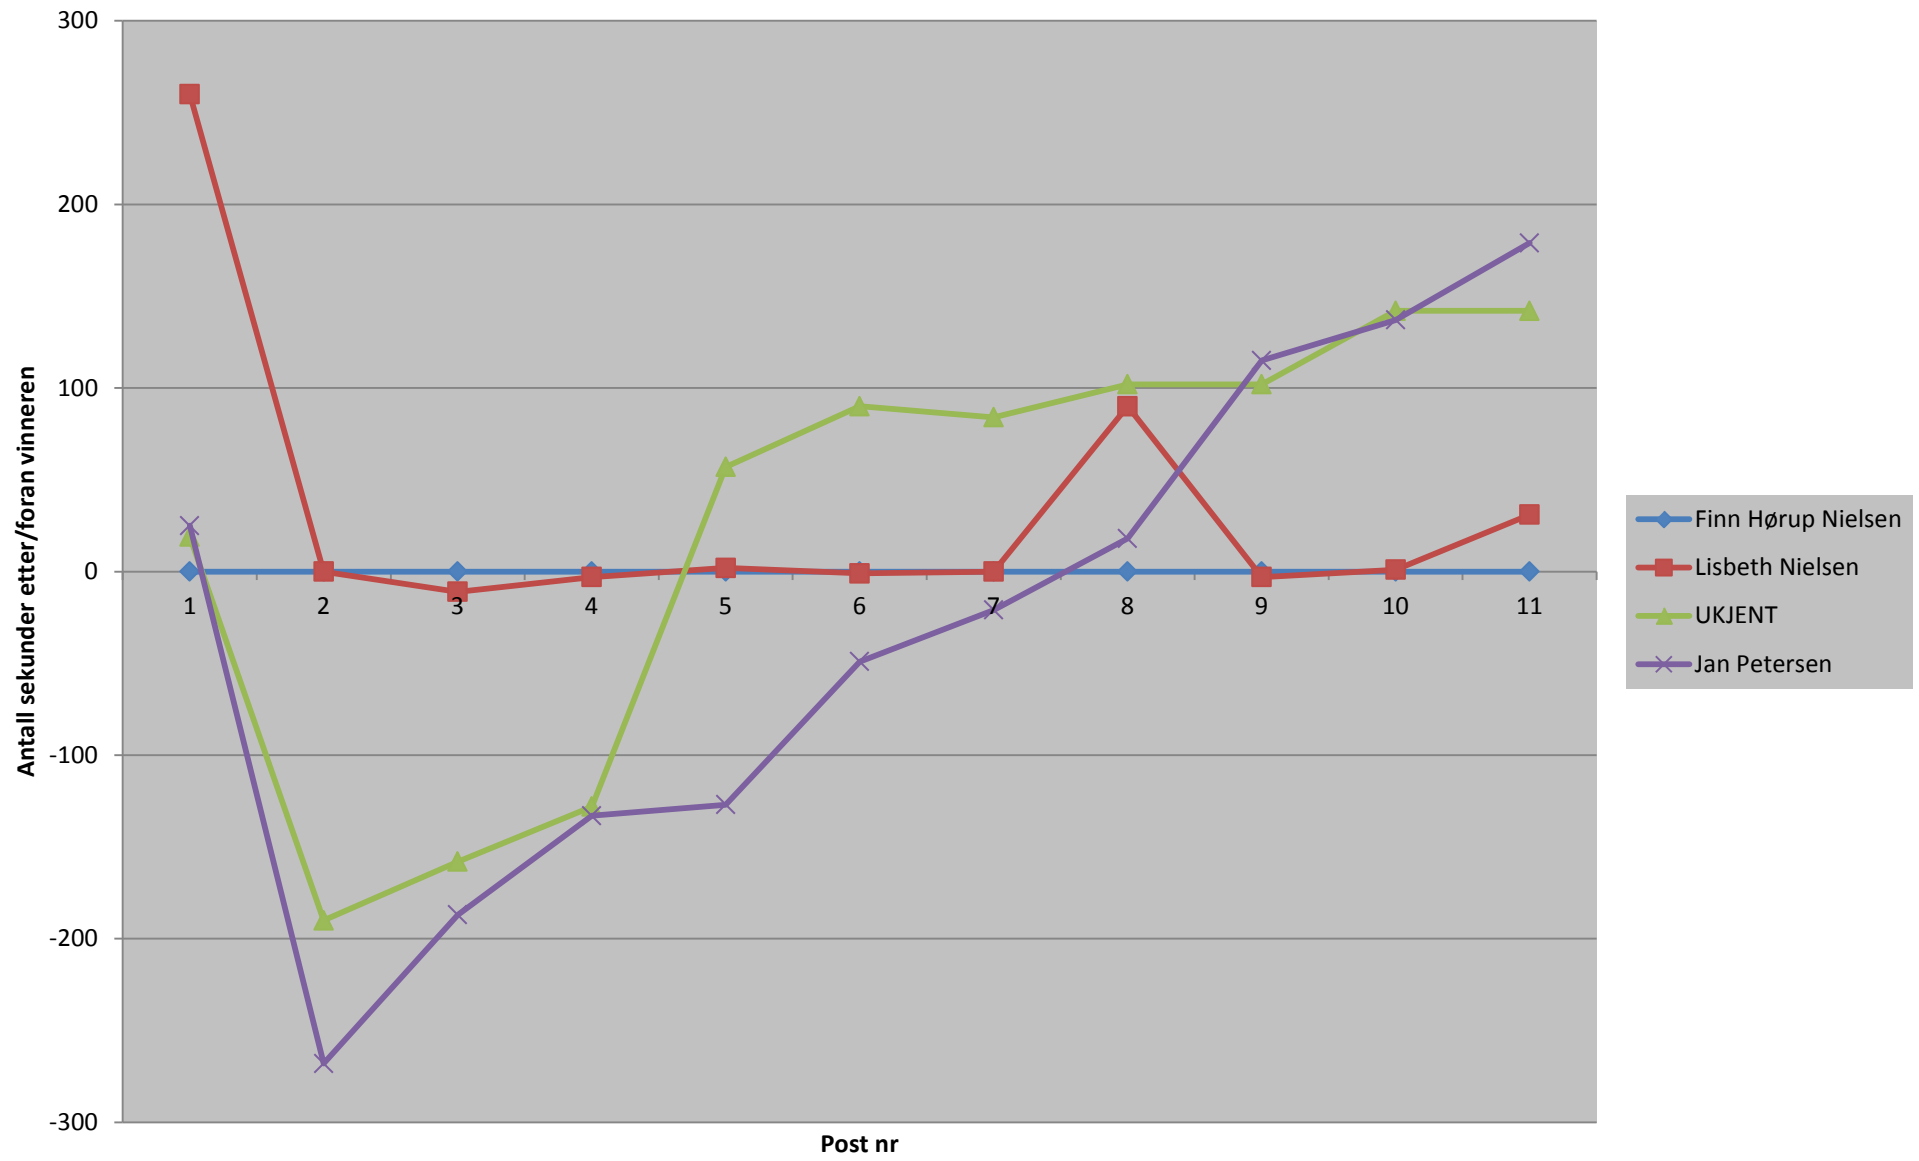

# 7,95 km Svær Kompis

### 6,37 km svær referanse: Susanne Nielsen

## 6,37 km svær Kompis

### 3,3 km Svær referanse: Finn Hørup Nielsen